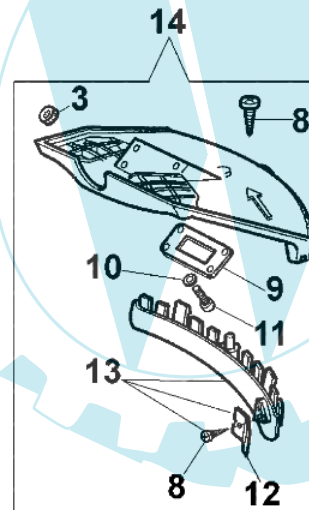

722 S - Schneidwerkzeuge

Bild Nr.	Anz.	Teilenummer	Beschreibung	Technische Nachricht
1	1	61012010	Werkzeugsatz	
2	1	4160463	Keilriemen	
3	3	3914003	Mutter	
4	2	3916005	Scheibe	
5	2	3910005	Schraube	
6	2	4160209	Distanzstück	
7	1	4160236	Schelle	
8	2	3960040R	Schraube	
9	1	4138682	Platte	
10	4	3819006	Scheibe	
11	4	3801011	Schraube	
12	1	4174275	Blatt	
13	1	4179113A	Schürze	
14	1	4161507A	Komplett schutz	
15	1	4095568R	Schneidblatt	
16	1	4199008A	Einsatz	
17	1	4199026	Deckel	
18	1	63019001B	Halbautomatischef kpl. Ø2,4	
19	1	4199014	Zundanker	
20	1	4199004	Feder	
21	2	4199005A	Distanzring	
22	1	61012011	Etichettenkit	

# 1 WALBRO WYK 26A

Bild Nr.	Anz.	Teilenummer	Beschreibung	Technische Nachricht
1	1	2318560R	Vergaser WYK-26A	
2	2	2318578	Stopfen	
3	1	2318580	Schraube	
4	1	2318581	Halter	
5	1	2318590	Dichtungen set	
6	1	2318591	Reparatur-satz	
7	1	2318588	Scheibe	
8	1	035000165	Feder	
9	1	2318586	Schraube H	
10	1	003300204	Benzinfilter	
11	1	2318589	Kobelring	
12	1	2318577	Mutter	
13	1	2318583	Schraube	
14	1	2318189	Ring	
15	1	2318579	Ventil	
16	1	2318567	Pumpegehäuse	
17	1	2318568	Feder	
18	1	003300200	Vorspann	
19	1	2318569	Schraube	
20	1	003300201	Bissel	
21	1	2318570	Pumpegehäuse	
22	1	2318592	Ventil	
23	4	2318585	Schraube	
24	1	2318572	Kraftstoffpumpe	
25	1	2318571	Deckel	