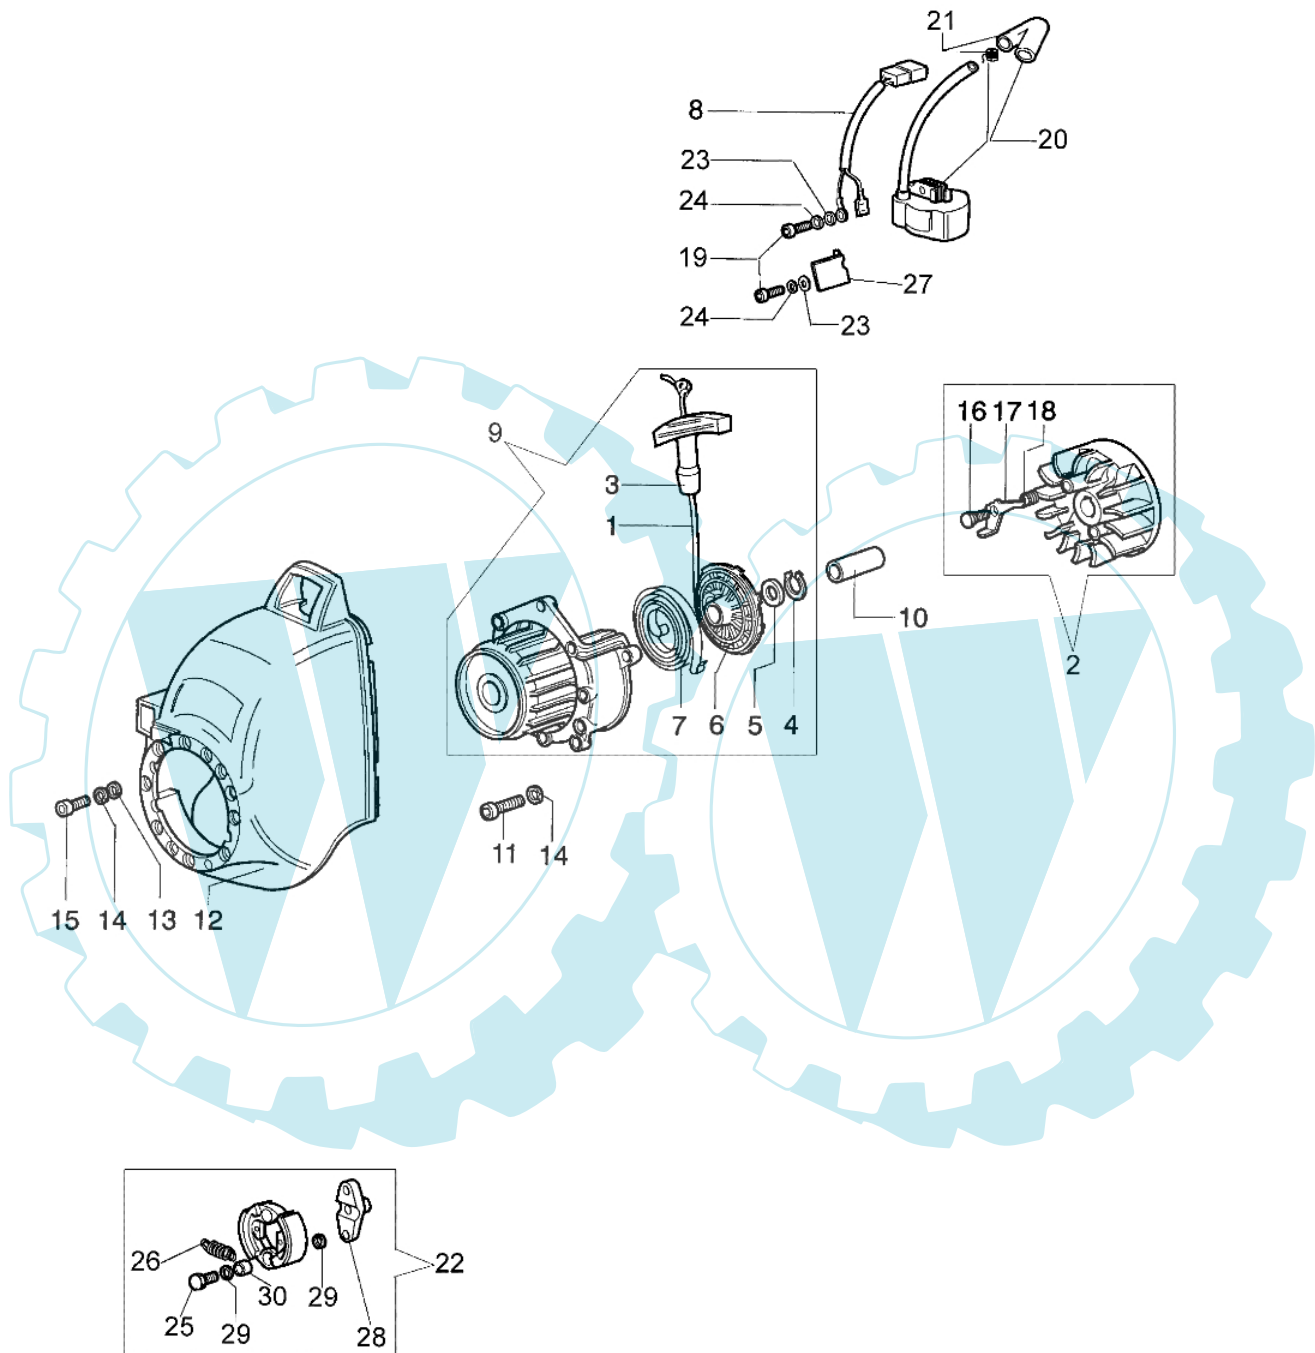

722 S - Starter und kupplung

Bild Nr.	Anz.	Teilenummer	Beschreibung	Technische Nachricht
1	1	4160125	Starterseil	
2	1	4161264B	Schwungrad	
3	1	4191020A	Starter griff	
4	1	3024018R	Ring	
5	1	4161150R	Ring	
6	1	4161148AR	Scheibe	
7	1	004000132R	Feder	
8	1	4162266A	Kabel	
9	1	4161361	Starter kpl.	
10	2	4160072R	Distanzstück	
11	1	3801010R	Schraube	
12	1	61010006	Gehäuse	
13	4	3916005	Scheibe	
14	4	3916006	Scheibe	
15	4	3801009	Schraube	
16	1	4161151	Stift	
17	1	4138441	Klinke	
18	1	4161186A	Feder	
19	2	3801003	Schraube	
20	1	4138722R	Zündspule	
21	1	4098064	Kerzenstecker	
22	1	4161202R	Kupplung	
23	2	3916004	Scheibe	
24	2	3819005	Scheibe	
25	2	3806035	Schraube	
26	1	4161200	Feder	
27	1	4160146A	Deflector	
28	1	4161199	Mitnehmer	
29	2	3918007	Scheibe	
30	2	4161201	Buchse	