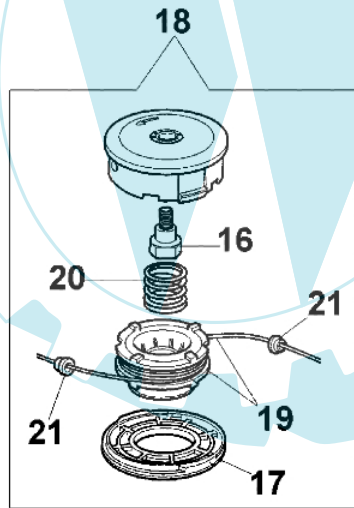

722 S - Schneidwerkzeuge

Bild Nr.	Anz.	Teilenummer	Beschreibung	Technische Nachricht
1	1	61012010	Werkzeugsatz	
2	1	4160463	Keilriemen	
3	3	3914003	Mutter	
4	2	3916005	Scheibe	
5	2	3910005	Schraube	
6	2	4160209	Distanzstück	
7	1	4160236	Schelle	
8	2	3960040R	Schraube	
9	1	4138682	Platte	
10	4	3819006	Scheibe	
11	4	3801011	Schraube	
12	1	4174275	Blatt	
13	1	4179113A	Schürze	
14	1	4161507A	Komplett schutz	
15	1	4095568R	Schneidblatt	
16	1	4199008A	Einsatz	
17	1	4199026	Deckel	
18	1	63019001B	Halbautomatischef kpl. Ø2,4	
19	1	4199014	Zundanker	
20	1	4199004	Feder	
21	2	4199005A	Distanzring	
22	1	61012011	Etichettenkit	

# 1 WALBRO WYK 26A

Bild Nr.	Anz.	Teilenummer	Beschreibung	Technische Nachricht
1	1	2318560R	Vergaser WYK-26A	
2	2	2318578	Stopfen	
3	1	2318580	Schraube	
4	1	2318581	Halter	
5	1	2318590	Dichtungen set	
6	1	2318591	Reparatur-satz	
7	1	2318588	Scheibe	
8	1	035000165	Feder	
9	1	2318586	Schraube H	
10	1	003300204	Benzinfilter	
11	1	2318589	Kobelring	
12	1	2318577	Mutter	
13	1	2318583	Schraube	
14	1	2318189	Ring	
15	1	2318579	Ventil	
16	1	2318567	Pumpegehäuse	
17	1	2318568	Feder	
18	1	003300200	Vorspann	
19	1	2318569	Schraube	
20	1	003300201	Bissel	
21	1	2318570	Pumpegehäuse	
22	1	2318592	Ventil	
23	4	2318585	Schraube	
24	1	2318572	Kraftstoffpumpe	
25	1	2318571	Deckel	