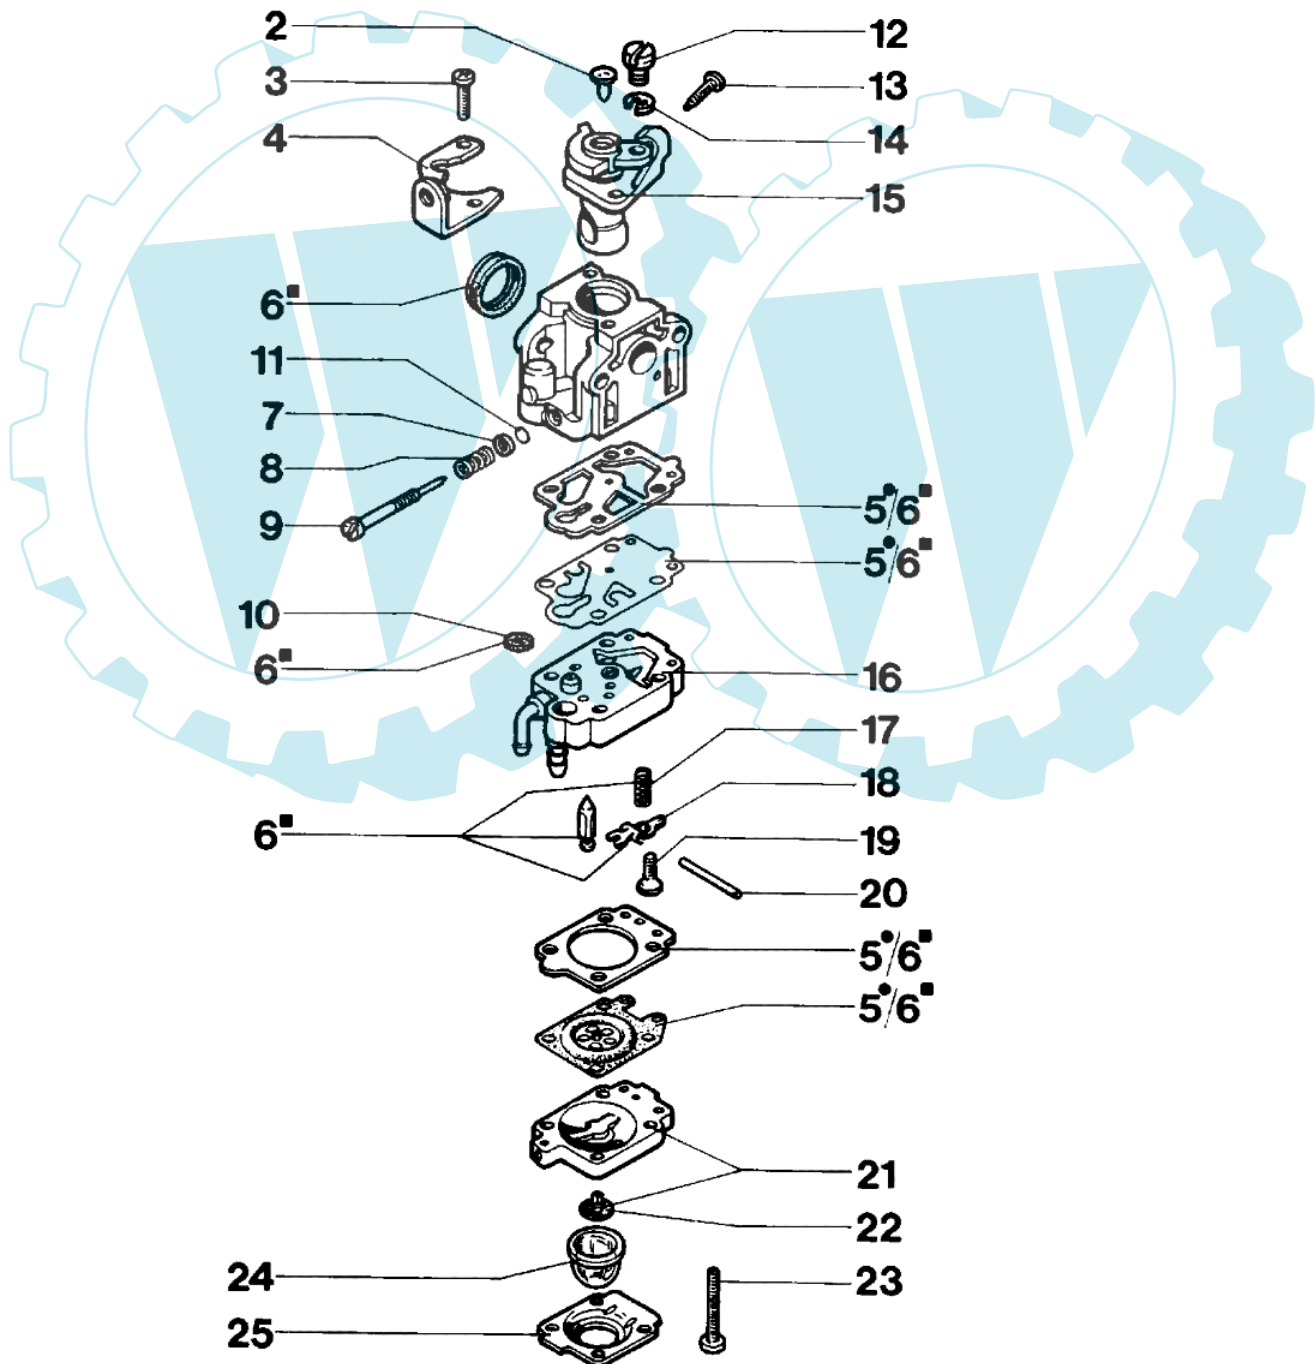

722 S - Starter und kupplung

Bild Nr.	Anz.	Teilenummer	Beschreibung	Technische Nachricht
1	1	4160125	Starterseil	
2	1	4161264B	Schwungrad	
3	1	4191020A	Starter griff	
4	1	3024018R	Ring	
5	1	4161150R	Ring	
6	1	4161148AR	Scheibe	
7	1	004000132R	Feder	
8	1	4162266A	Kabel	
9	1	4161361	Starter kpl.	
10	2	4160072R	Distanzstück	
11	1	3801010R	Schraube	
12	1	61010006	Gehäuse	
13	4	3916005	Scheibe	
14	4	3916006	Scheibe	
15	4	3801009	Schraube	
16	1	4161151	Stift	
17	1	4138441	Klinke	
18	1	4161186A	Feder	
19	2	3801003	Schraube	
20	1	4138722R	Zündspule	
21	1	4098064	Kerzenstecker	
22	1	4161202R	Kupplung	
23	2	3916004	Scheibe	
24	2	3819005	Scheibe	
25	2	3806035	Schraube	
26	1	4161200	Feder	
27	1	4160146A	Deflector	
28	1	4161199	Mitnehmer	
29	2	3918007	Scheibe	
30	2	4161201	Buchse	

# 1 WALBRO WYK 26A

Bild Nr.	Anz.	Teilenummer	Beschreibung	Technische Nachricht
1	1	2318560R	Vergaser WYK-26A	
2	2	2318578	Stopfen	
3	1	2318580	Schraube	
4	1	2318581	Halter	
5	1	2318590	Dichtungen set	
6	1	2318591	Reparatur-satz	
7	1	2318588	Scheibe	
8	1	035000165	Feder	
9	1	2318586	Schraube H	
10	1	003300204	Benzinfilter	
11	1	2318589	Kobelring	
12	1	2318577	Mutter	
13	1	2318583	Schraube	
14	1	2318189	Ring	
15	1	2318579	Ventil	
16	1	2318567	Pumpegehäuse	
17	1	2318568	Feder	
18	1	003300200	Vorspann	
19	1	2318569	Schraube	
20	1	003300201	Bissel	
21	1	2318570	Pumpegehäuse	
22	1	2318592	Ventil	
23	4	2318585	Schraube	
24	1	2318572	Kraftstoffpumpe	
25	1	2318571	Deckel	