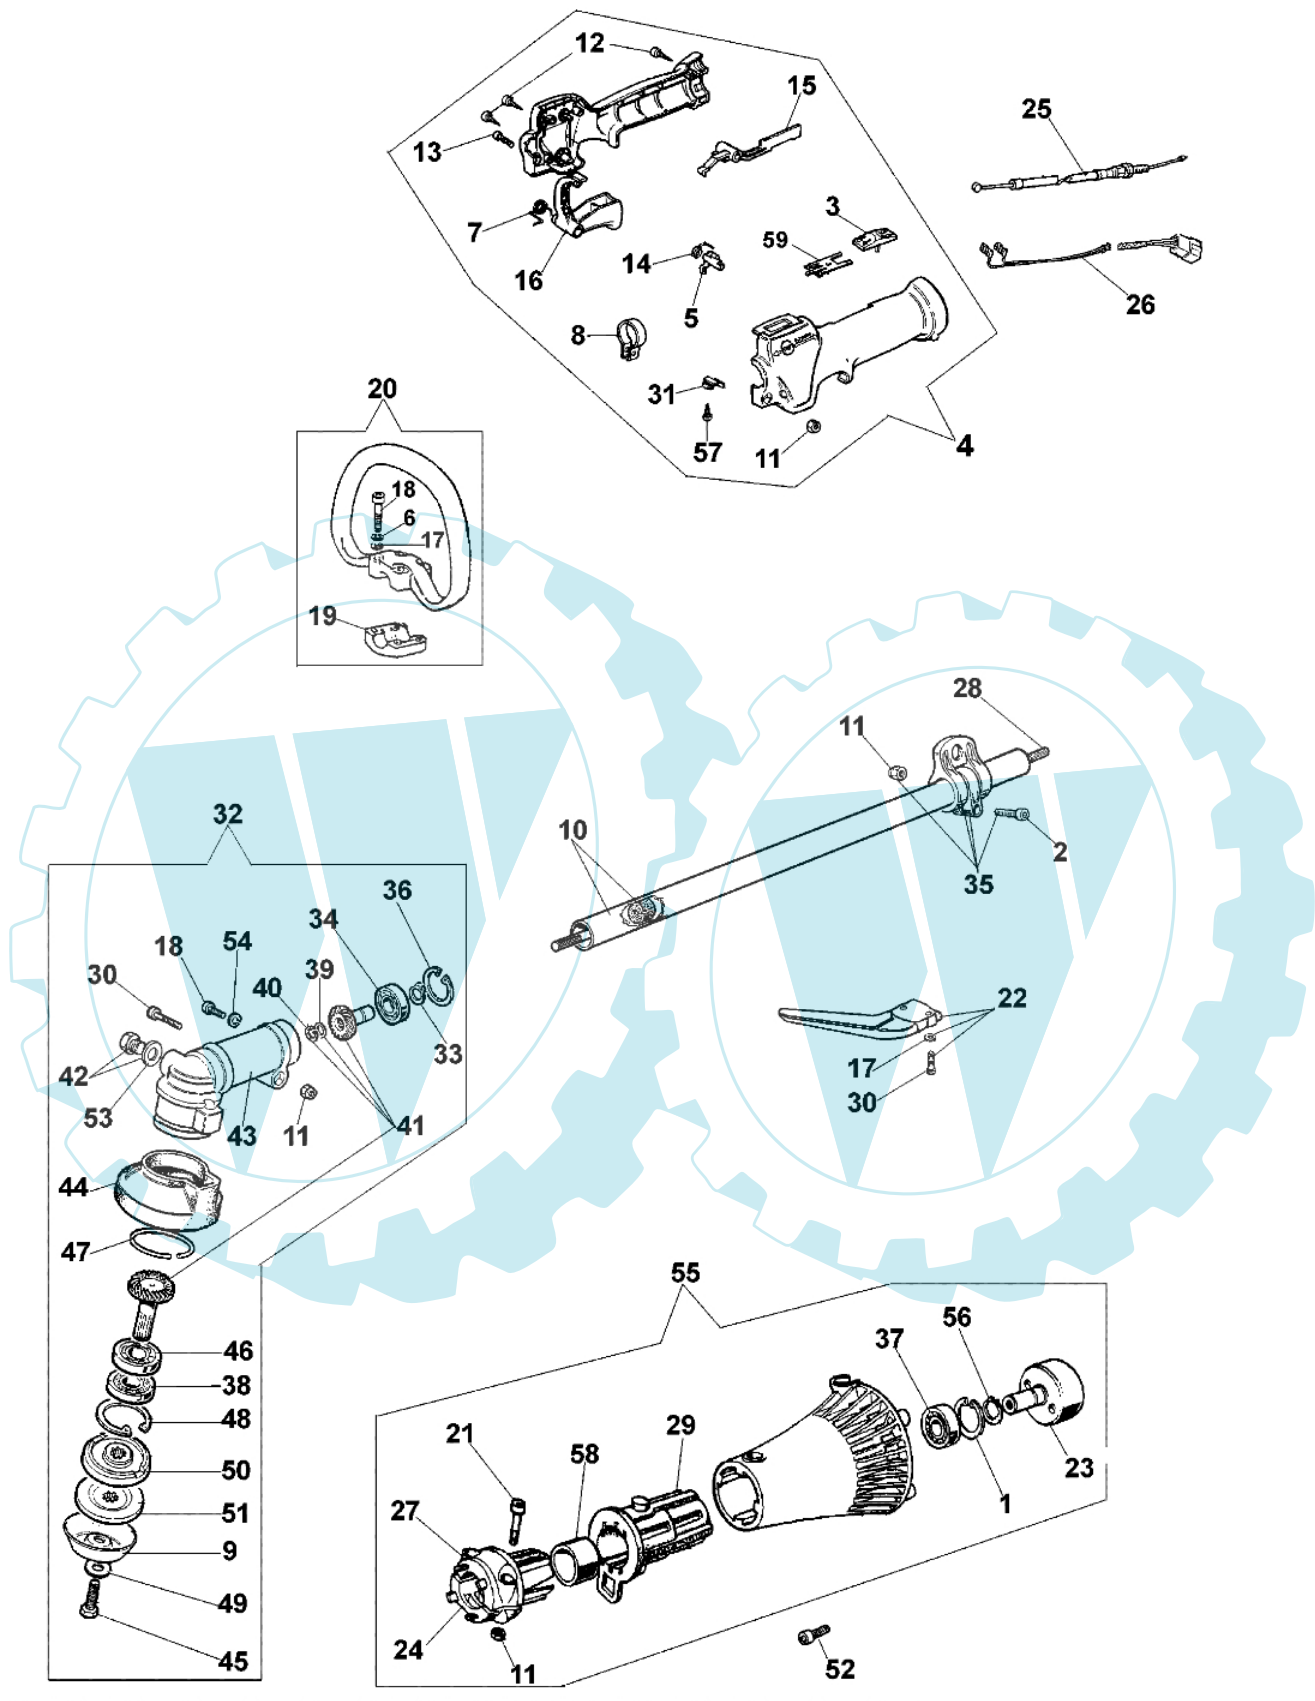

722 S - Getriebe

Bild Nr.	Anz.	Teilenummer	Beschreibung	Technische Nachricht
1	1	3025019	Ring	
2	1	3801015	Schraube	
3	1	61040051	Kombischieber	
4	1	61012006A	Handgriff	
5	1	61040052	Klinke	
6	4	3819006	Scheibe	
7	1	61040056	Feder	
8	1	61010019	Schelle	
9	1	4100456R	Schultz	
10	1	4160011	Rohr Ø26	
11	4	3914003	Mutter	
12	3	3960067	Schraube	
13	1	3801011	Schraube	
14	1	61040057	Feder	
15	1	61040050A	Hebel	
16	1	61040049	Gashebel	
17	1	3918010	Kugelscheibe	
18	5	3801017R	Schraube	
19	1	61040049	Gashebel	
20	1	61032012	Handgriff	
21	2	3801016	Schraube	
22	1	61042026	Schultz	
23	1	4161343	Kettenrad	
24	1	61010020	Ziegel	
25	1	61040058	Gaskabel	
26	1	61010023A	Kabel	
27	1	61010021	Ziegel	
28	1	4161330A	Flexibel welle	
29	1	4161428	Kappe	
30	1	3801015	Schraube	
31	1	61040054	Blech	
32	1	4160012AR	Kegelradantrieb Ø26	
33	1	3024010R	Ring	
34	1	3035005	Lager	
35	1	4161433A	Schelle	
36	1	3025018	Ring	
37	1	3035023	Lager	
38	1	3035012	Lager	
39	1	4138311A	Ring	
40	1	3025009	Ring	
41	1	4160139	Kegelradantrieb	
42	1	4138428	Stopfen	
43	1	4160338	Getriebe gehause	
44	1	4162177A	Schultz	
45	1	3806069R	Schraube	
46	1	3034011	Lager	
47	1	4162178	Feder	
48	1	3025021	Ring	
49	1	3916008R	Scheibe	
50	1	4160004BR	Flansch	
51	1	4160005	Flansch	
52	4	4175074	Schraube	
53	1	4179141	Scheibe	
54	2	3819006	Scheibe	
55	1	61012009	Deckel	
56	4	3024012	Ring	
57	2	3806035	Schraube	
58	1	4161364	Buchse	
59	1	61040053	Blech