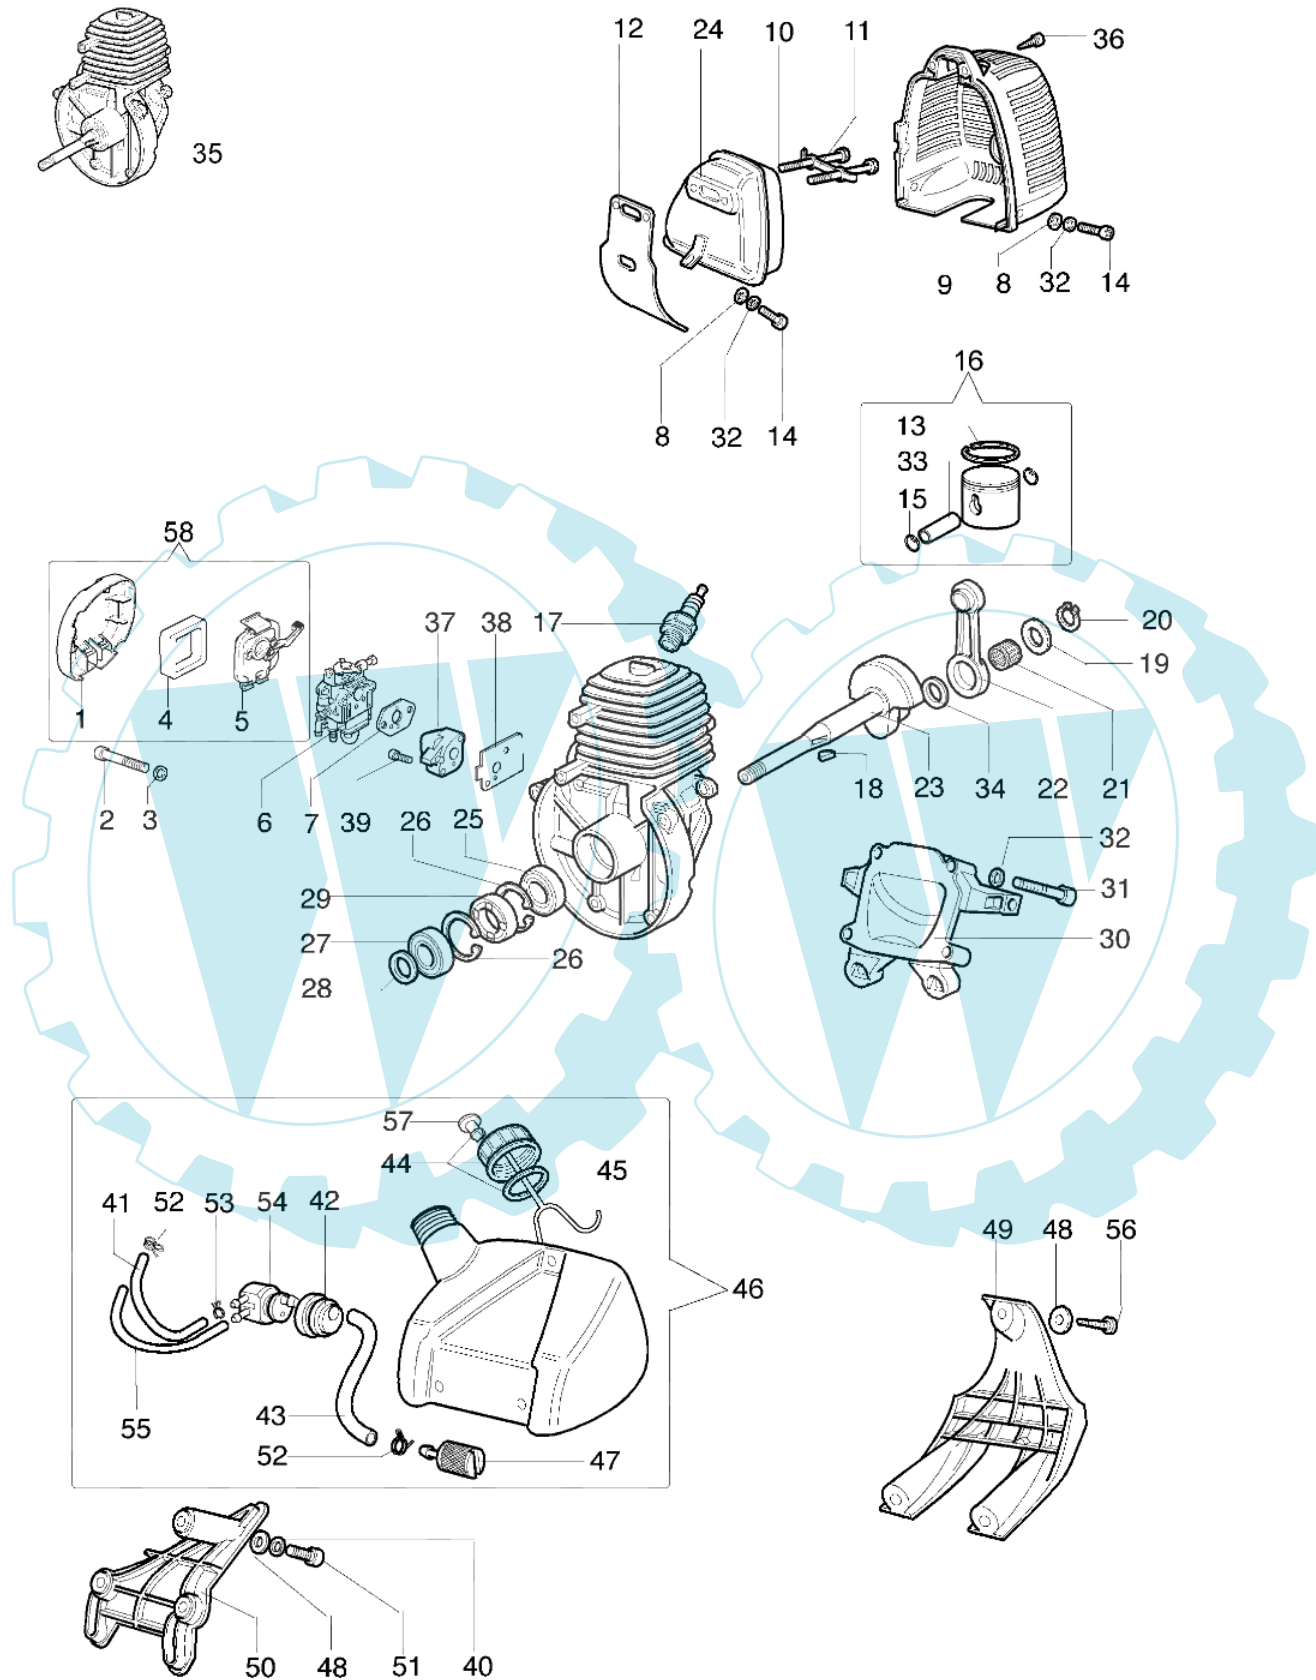

722 S - Motor

Bild Nr.	Anz.	Teilenummer	Beschreibung	Technische Nachricht
1	1	2318563	Deckel	
2	2	3801012	Schraube	
3	2	3833073	Scheibe	
4	1	2318562	Luft filter	
5	1	2318564	Halter	
6	1	2318560R	Vergaser WYK-26A	
7	1	4161438	Dichtung	
8	2	3916005	Scheibe	
9	1	61010005	Deckel	
10	2	3806028	Schraube	
11	1	4095211R	Blech	
12	1	61010011	Dichtung	
13	1	4160024R	Kolbenring Ø32	
14	2	3801010R	Schraube	
15	2	4160025R	Ring	
16	1	4160140	Kolben komplet Ø32	
17	1	3055101	Kundkerze	
18	1	4098232R	Keil	
19	1	3064005AR	Scheibe	
20	1	3024010R	Ring	
21	1	3037006	Lager	
22	1	4161275	Pleuel	
23	1	4160363	Kurbelwelle	
24	1	61010012	Auspuff	
25	1	3034010	Lager	
26	2	3025019	Ring	
27	1	3035235	Lager	
28	1	4160124	Scheibe	
29	1	3050030R	Kobelring	
30	1	61010001	Deckel	
31	4	3801015	Schraube	
32	4	3819006	Scheibe	
33	1	4160026	Kolben ring	
34	1	4098683	Scheibe	
35	1	4160469	Short block	
36	1	3960067	Schraube	
37	1	4162256A	Flansch	
38	1	4162257	Dichtung	
39	2	3801047	Schraube	
40	3	3819006	Scheibe	
41	1	4162297	Rohr	
42	1	4162268	Buchse	
43	1	4162296	Rohr	
44	1	4151258R	Tankdeckel	
45	1	4100308	Dichtung	
46	1	61022005A	Komplet tank	
47	1	094600450R	Filter	
48	3	3918005	Scheibe	
49	1	61010004	Schienenfuss	
50	1	61010002	Halter	
51	1	3801010R	Schraube	
52	2	4098377	Schelle	
53	1	3059002	Schelle	
54	1	4162270A	Anschluss	
55	1	4162316	Rohr	
56	3	3960057R	Schraube	
57	1	4098658AR	Entlueftungsventi	
58	1	2318561	Luft filter